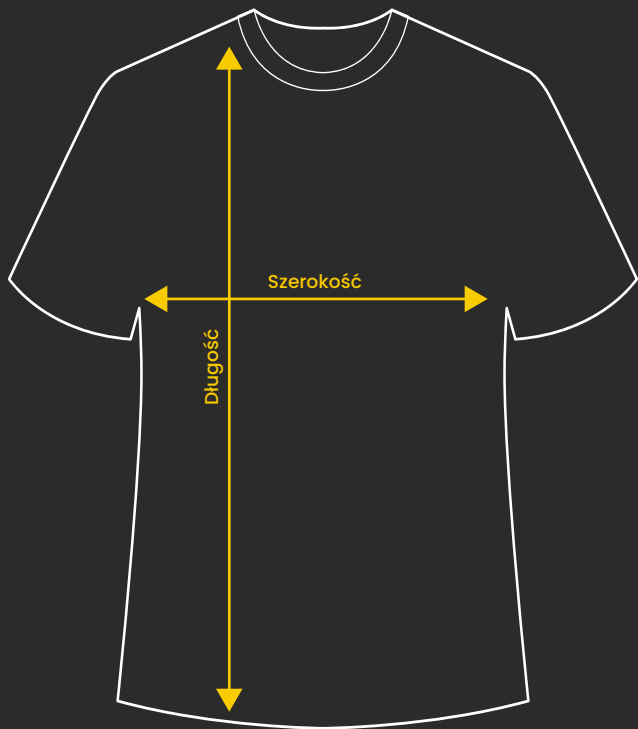

Koszulki klubowe

Dzieci

Wzrost	98	110	122	132	144	156	168
Długość	41	45	51	55	59	63	67
Szerokość w klatce pier.	32	34	36	38	40	43	47
Wiek	2	3-4	5-6	7-8	9-10	11-12	13-14

Męskie Slim

Rozmiar	S	M	L	XL	XXL
Długość	70	72	74	76	78
Szerokość w klatce pier.	49,5	51,5	54,5	58	61,5

Damskie Slim

Rozmiar	XXS	XS	S	M	L	XL	XL+
Długość	55	57	59	61	63	65	67
Szerokość w klatce pier.	36	38	40	42	44	46	50

Męskie Slim Light

Rozmiar	S	M	L	XL	XXL
Długość	69	71	73	75	77
Szerokość w klatce pier.	47,5	49,5	52,5	56	59,5

Damskie Slim light

Rozmiar	XS	S	M	L	XL	XL+
Długość	62	62	64	66	68	70
Szerokość w klatce pier.	42	44	46	48	51	55